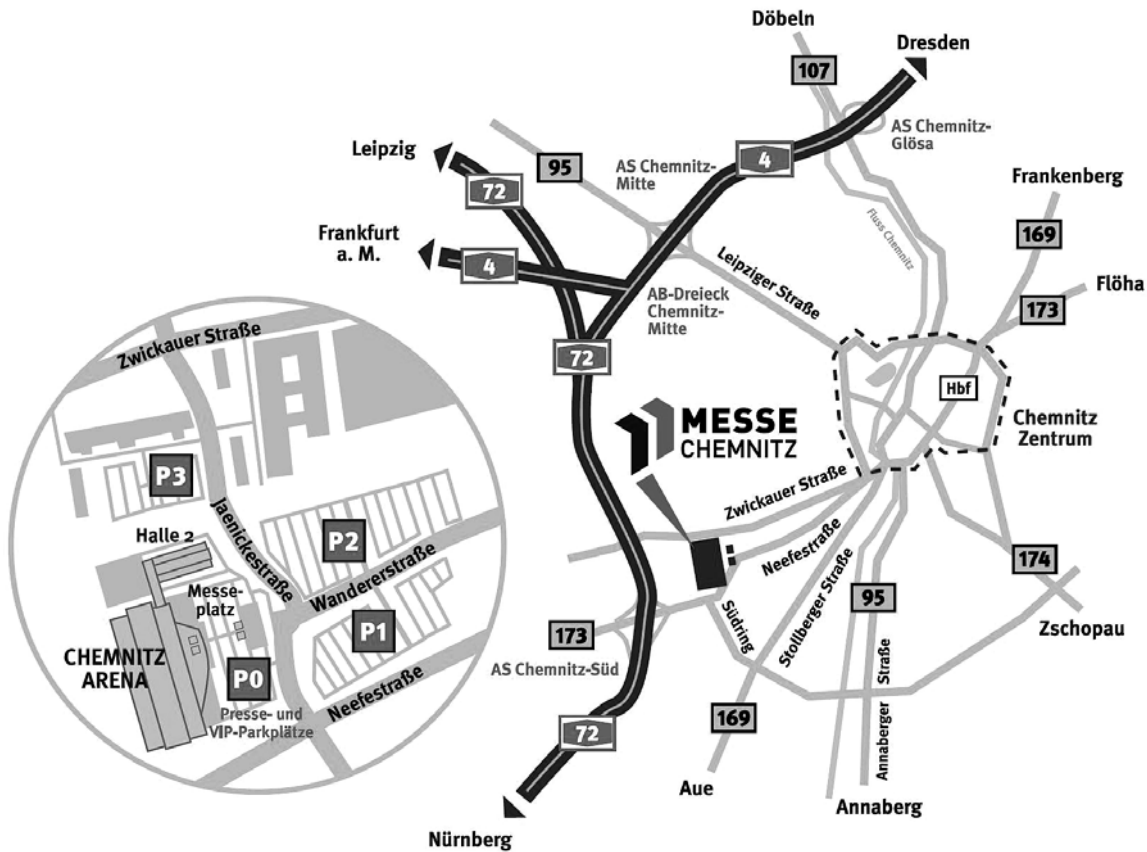

Geländeplan & Anfahrtsskizze

Chemnitzer
ReiseMarkt

08.–10.01.2010

IV

Flugzeug:

Flughafen Leipzig, Flughafen Dresden

Bahn: Chemnitz-Hbf

Fahrtrichtung Zentrum

PKW:

Autobahn A14 / A4 Richtung Chemnitz
Autobahn A72; Anschlussstelle Chemnitz-Süd

Straßenbahn:

Linie 2 – Richtung Schönau
Haltestelle „Guerickestraße / Messe Chemnitz“

Bus:

Linie 23
Zentralhaltestelle Richtung Neefepark,
Haltestelle „Messe Chemnitz“

Sonderbus M1 (nur am Sonntag)
Chemnitz-Hbf über Zentralhaltestelle
Haltestelle „Messe Chemnitz“

Chemnitzer
ReiseMarkt

CRM